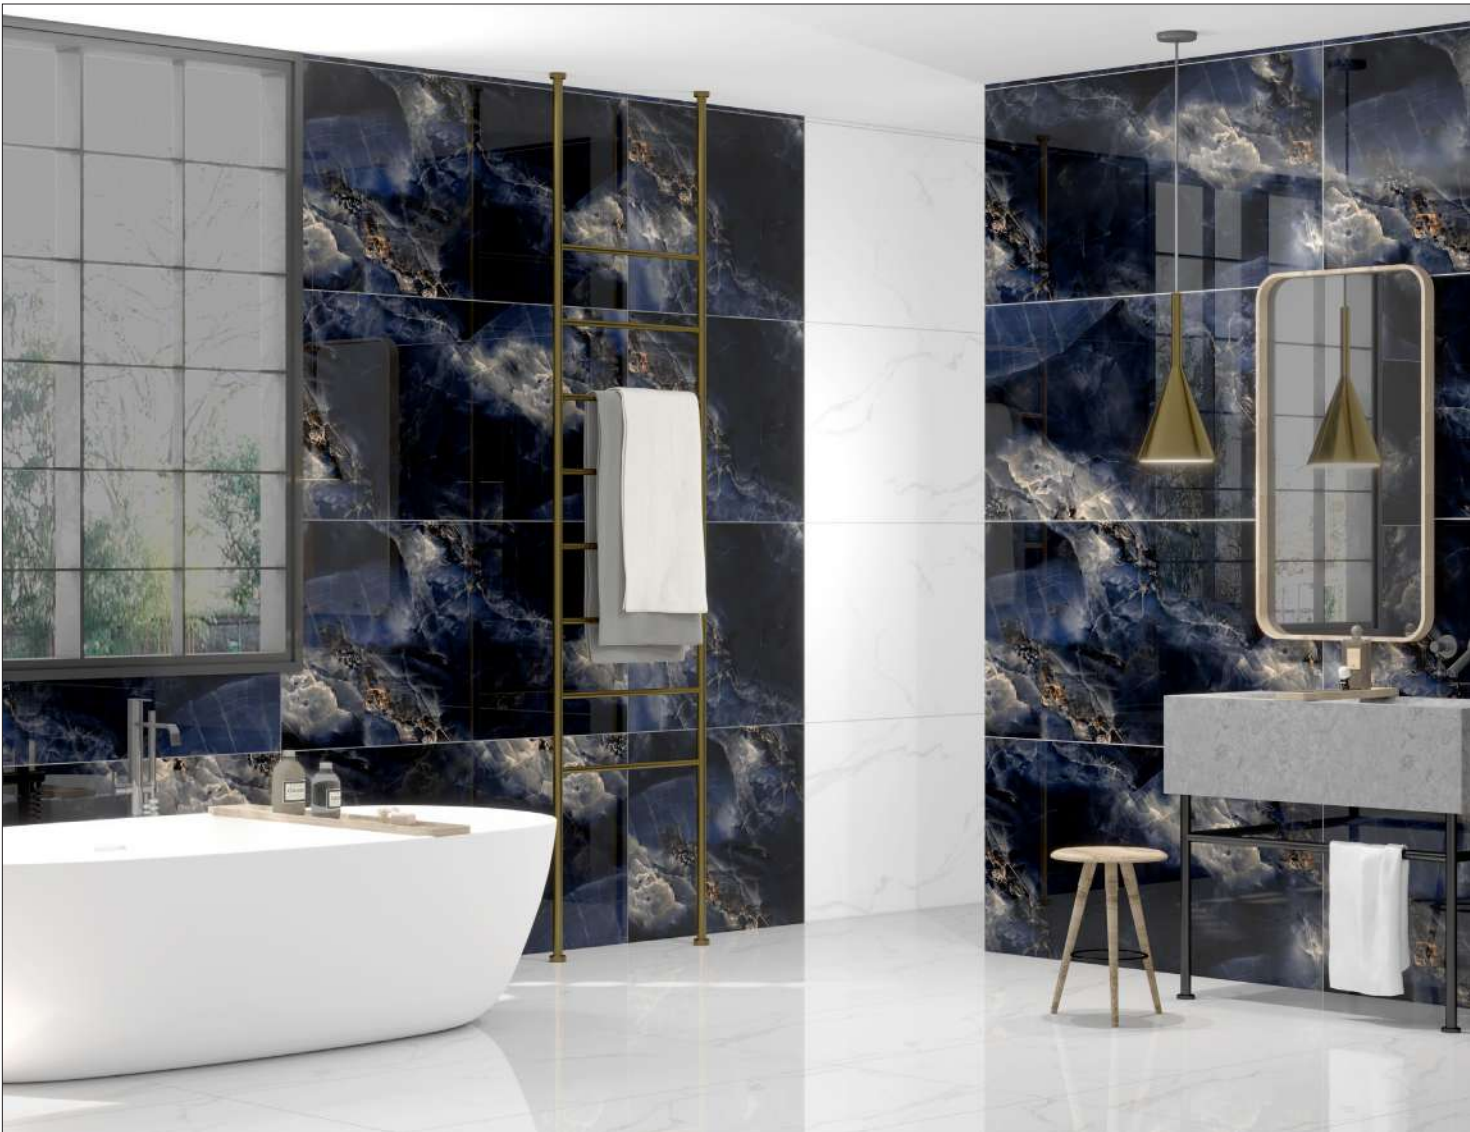

Size	Pcs/Box	M2/Box	Kg/Box	Box/PLT	M2/PLT	Kg/PLT
100×100	2	2	50	36	72	1800

**Marika Bone**  
100×100 cm / Full Polish

Liquid Ocean  
Polish Porcelain

Packing List

Size	Pcs/Box	M2/Box	Kg/Box	Box/PLT	M2/PLT	Kg/PLT
60x120	3	2.16	51	40	86.4	2040